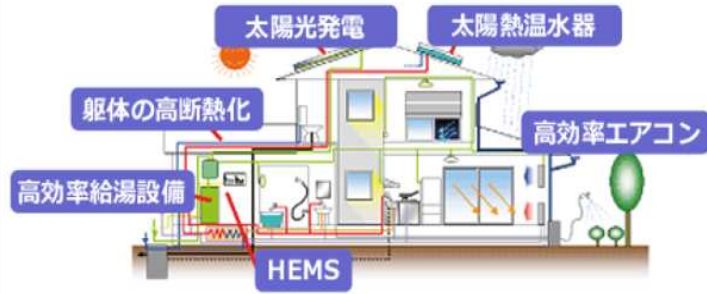

## ゼロ・エネルギー住宅(ZEH)とは？

住宅の躯体・設備の省エネ性能の向上、再生可能エネルギーの活用等により、年間で一次エネルギー消費量が正味(ネット)でゼロ又は概ねゼロになる住宅。

削減後の一次エネルギー消費量と太陽光パネル等による発電量で相殺

※高効率給湯設備=エコキュートなど  
※HEMS=ホームエネルギーマネジメントシステム

参考: 国土交通省 - 図表71 ゼロ・エネルギー住宅のイメージ