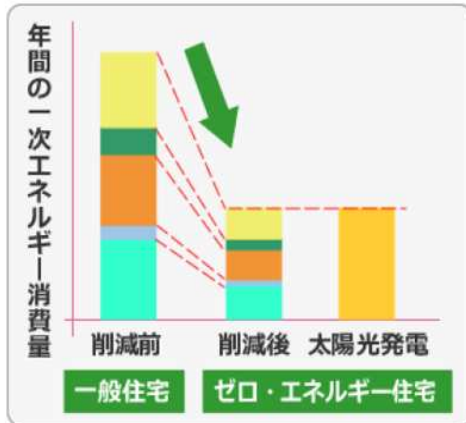

## ゼロ・エネルギー住宅(ZEH)とは？

住宅の躯体・設備の省エネ性能の向上、再生可能エネルギーの活用等により、年間で一次エネルギー消費量が正味(ネット)でゼロ又は概ねゼロになる住宅。

削減後の一次エネルギー消費量と太陽光パネル等による発電量で相殺

※高効率給湯設備=エコキュートなど  
※HEMS=ホームエネルギーマネジメントシステム

参考: 国土交通省 - 図表71 ゼロ・エネルギー住宅のイメージ